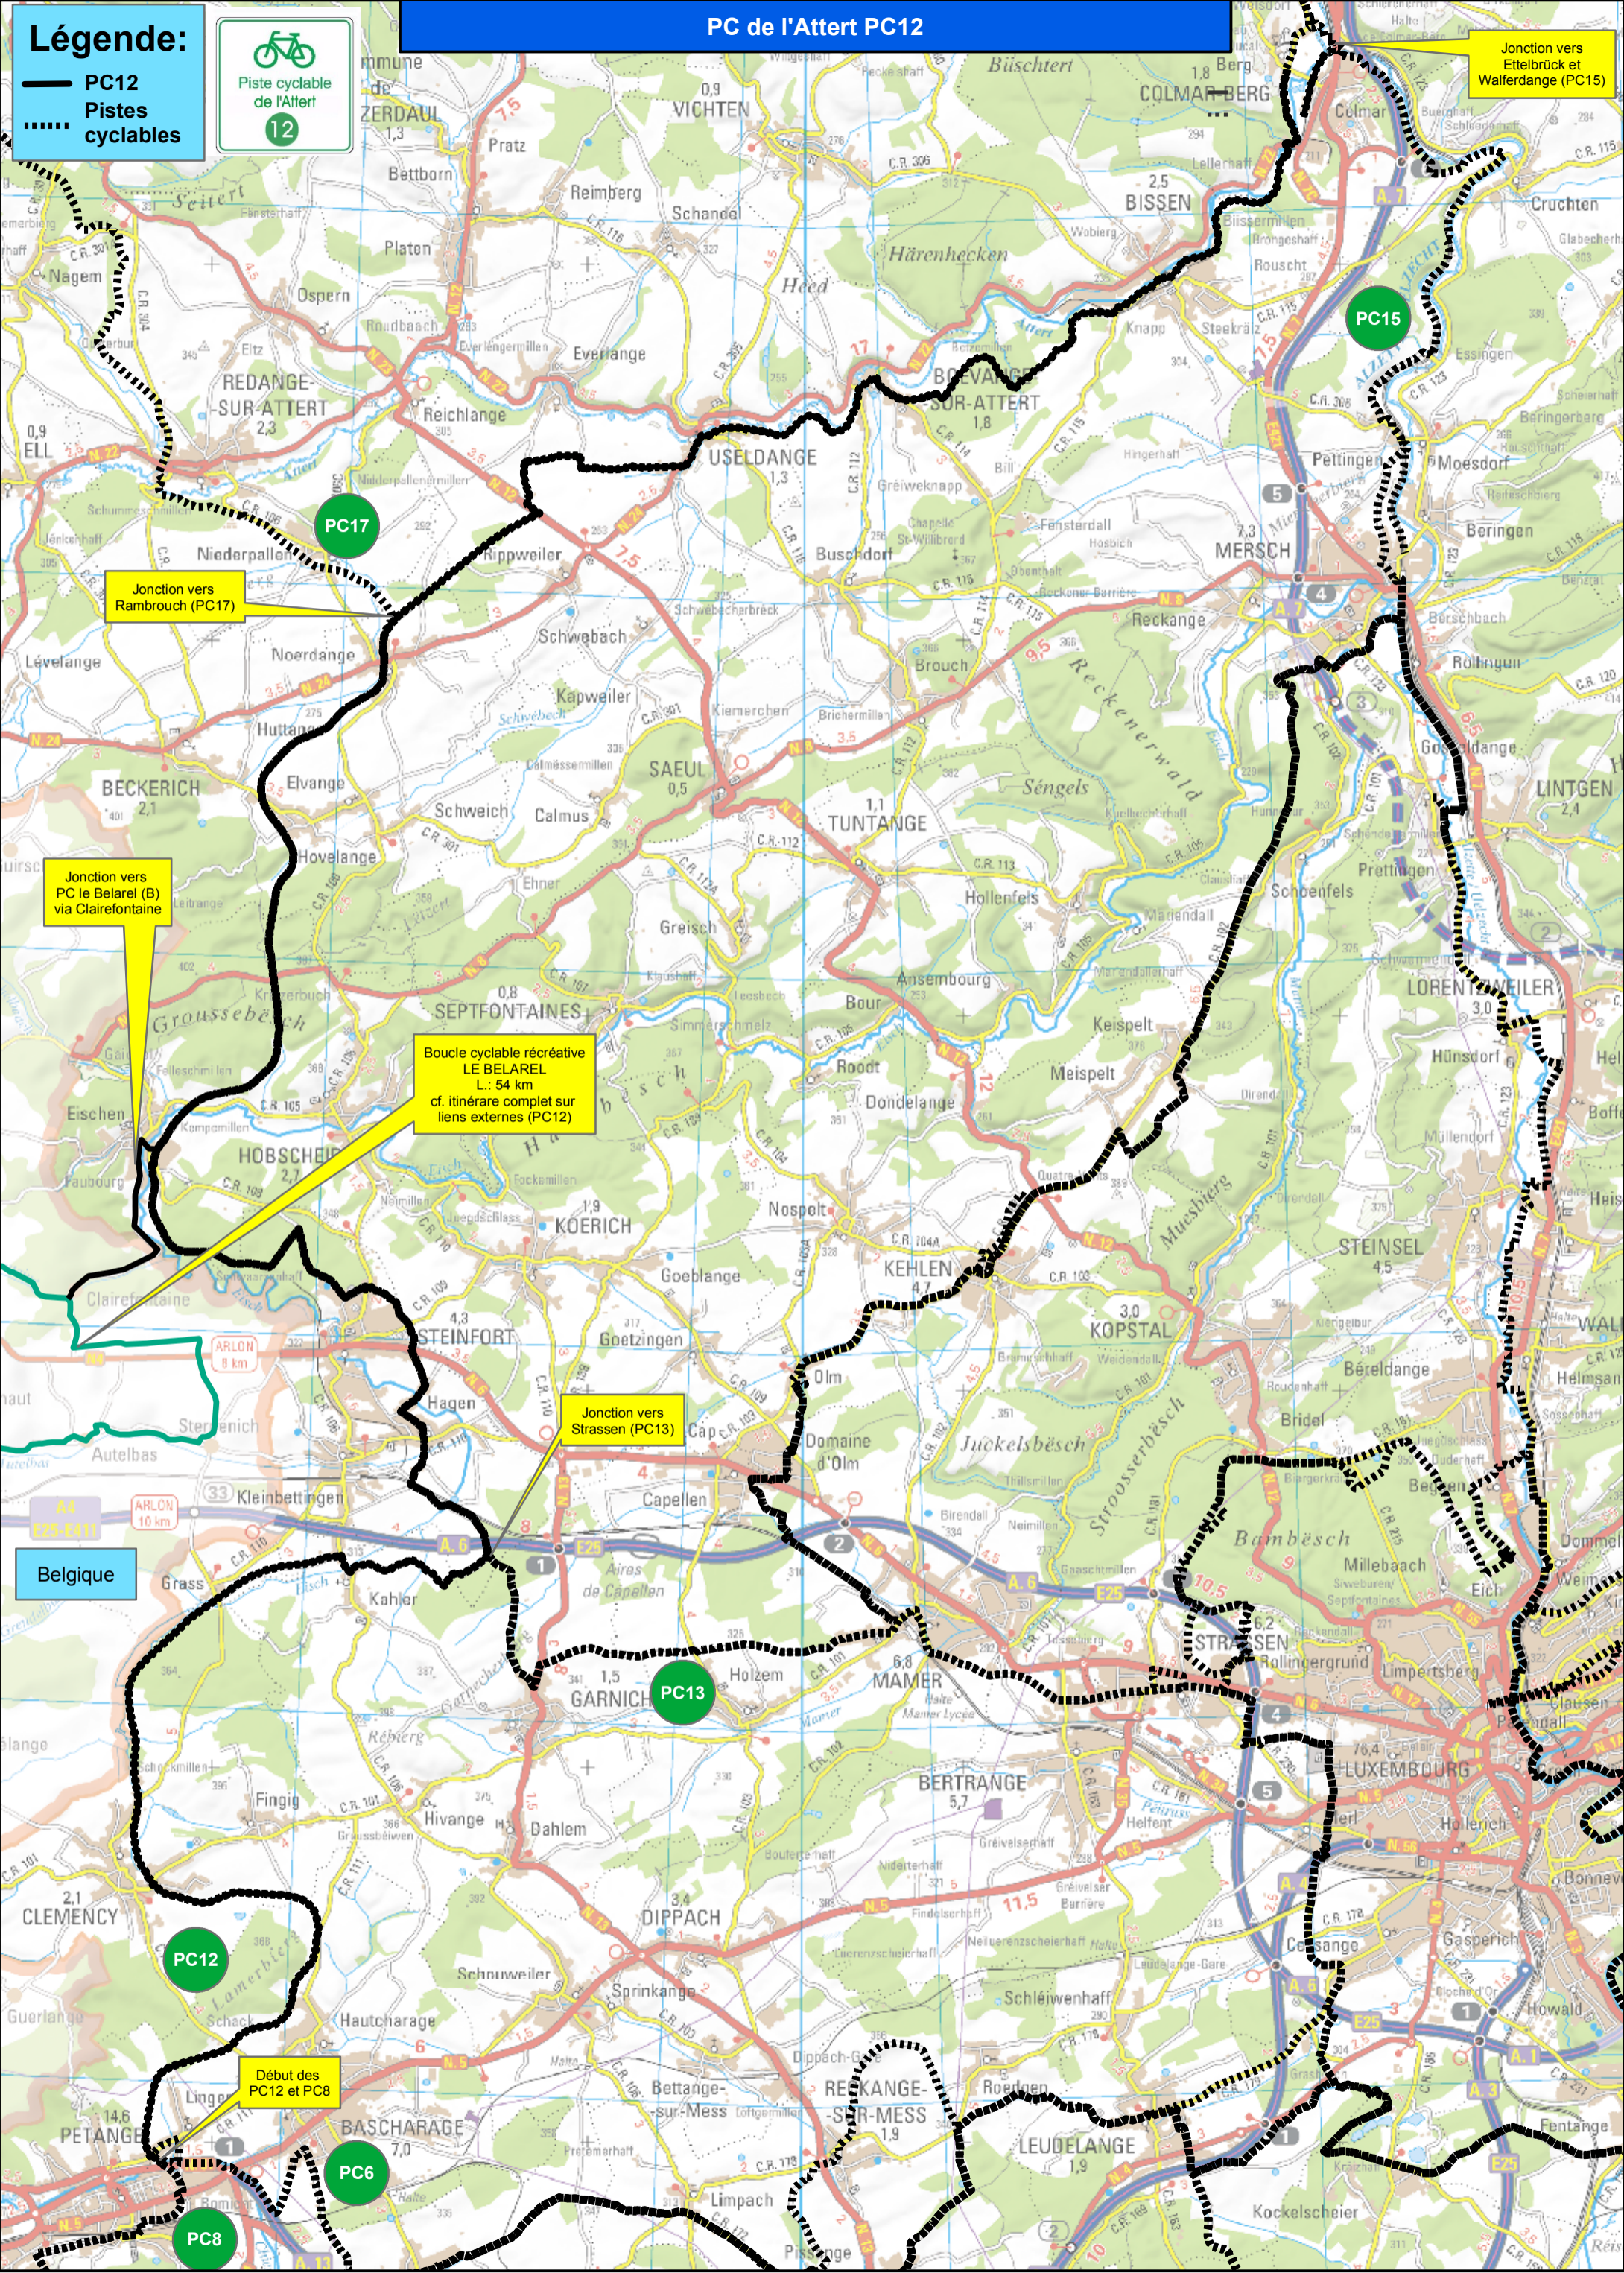

Légende:

- PC12
- ⋯ Pistes cyclables

PC de l'Attert PC12

Jonction vers Eitelbrück et Walferdange (PC15)

Jonction vers Rambrouch (PC17)

Jonction vers PC le Belarel (B) via Clairefontaine

Boucle cyclable récréative LE BELAREL
L: 54 km
cf. itinéraire complet sur liens externes (PC12)

Jonction vers Strassen (PC13)

Début des PC12 et PC8

www.pch.public.lu